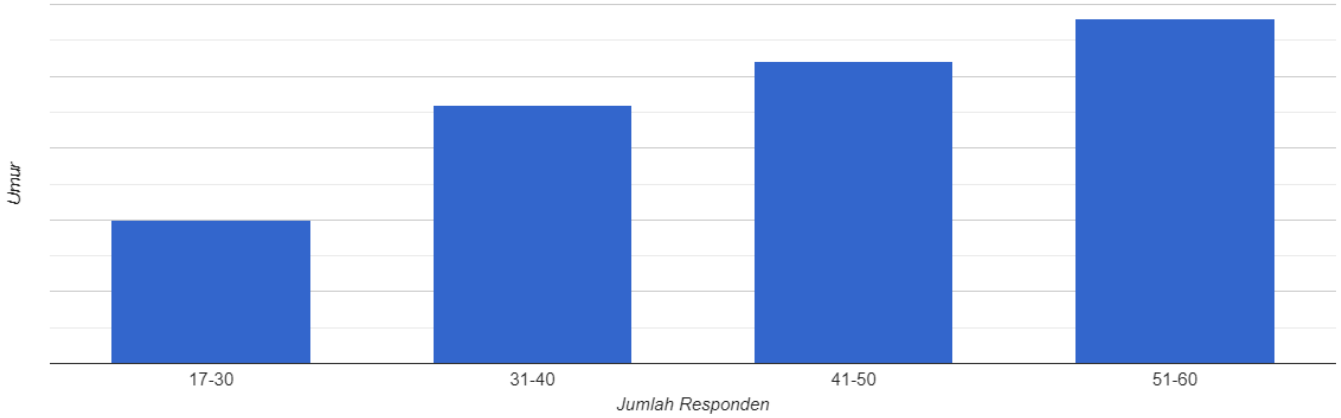

PEMERINTAH PROVINSI BENGKULU
SAMSAT BENGKULU
 Jl. WR. Supratman Kelurahan Bentiring Permai Kota Bengkulu
 Telp. (0736)

Survey Kegiatan Masyarakat Samsat Bengkulu

Diagram Responden Berdasarkan Jumlah Umur

Diagram Umur

Diagram Pendidikan

Diagram Pekerjaan